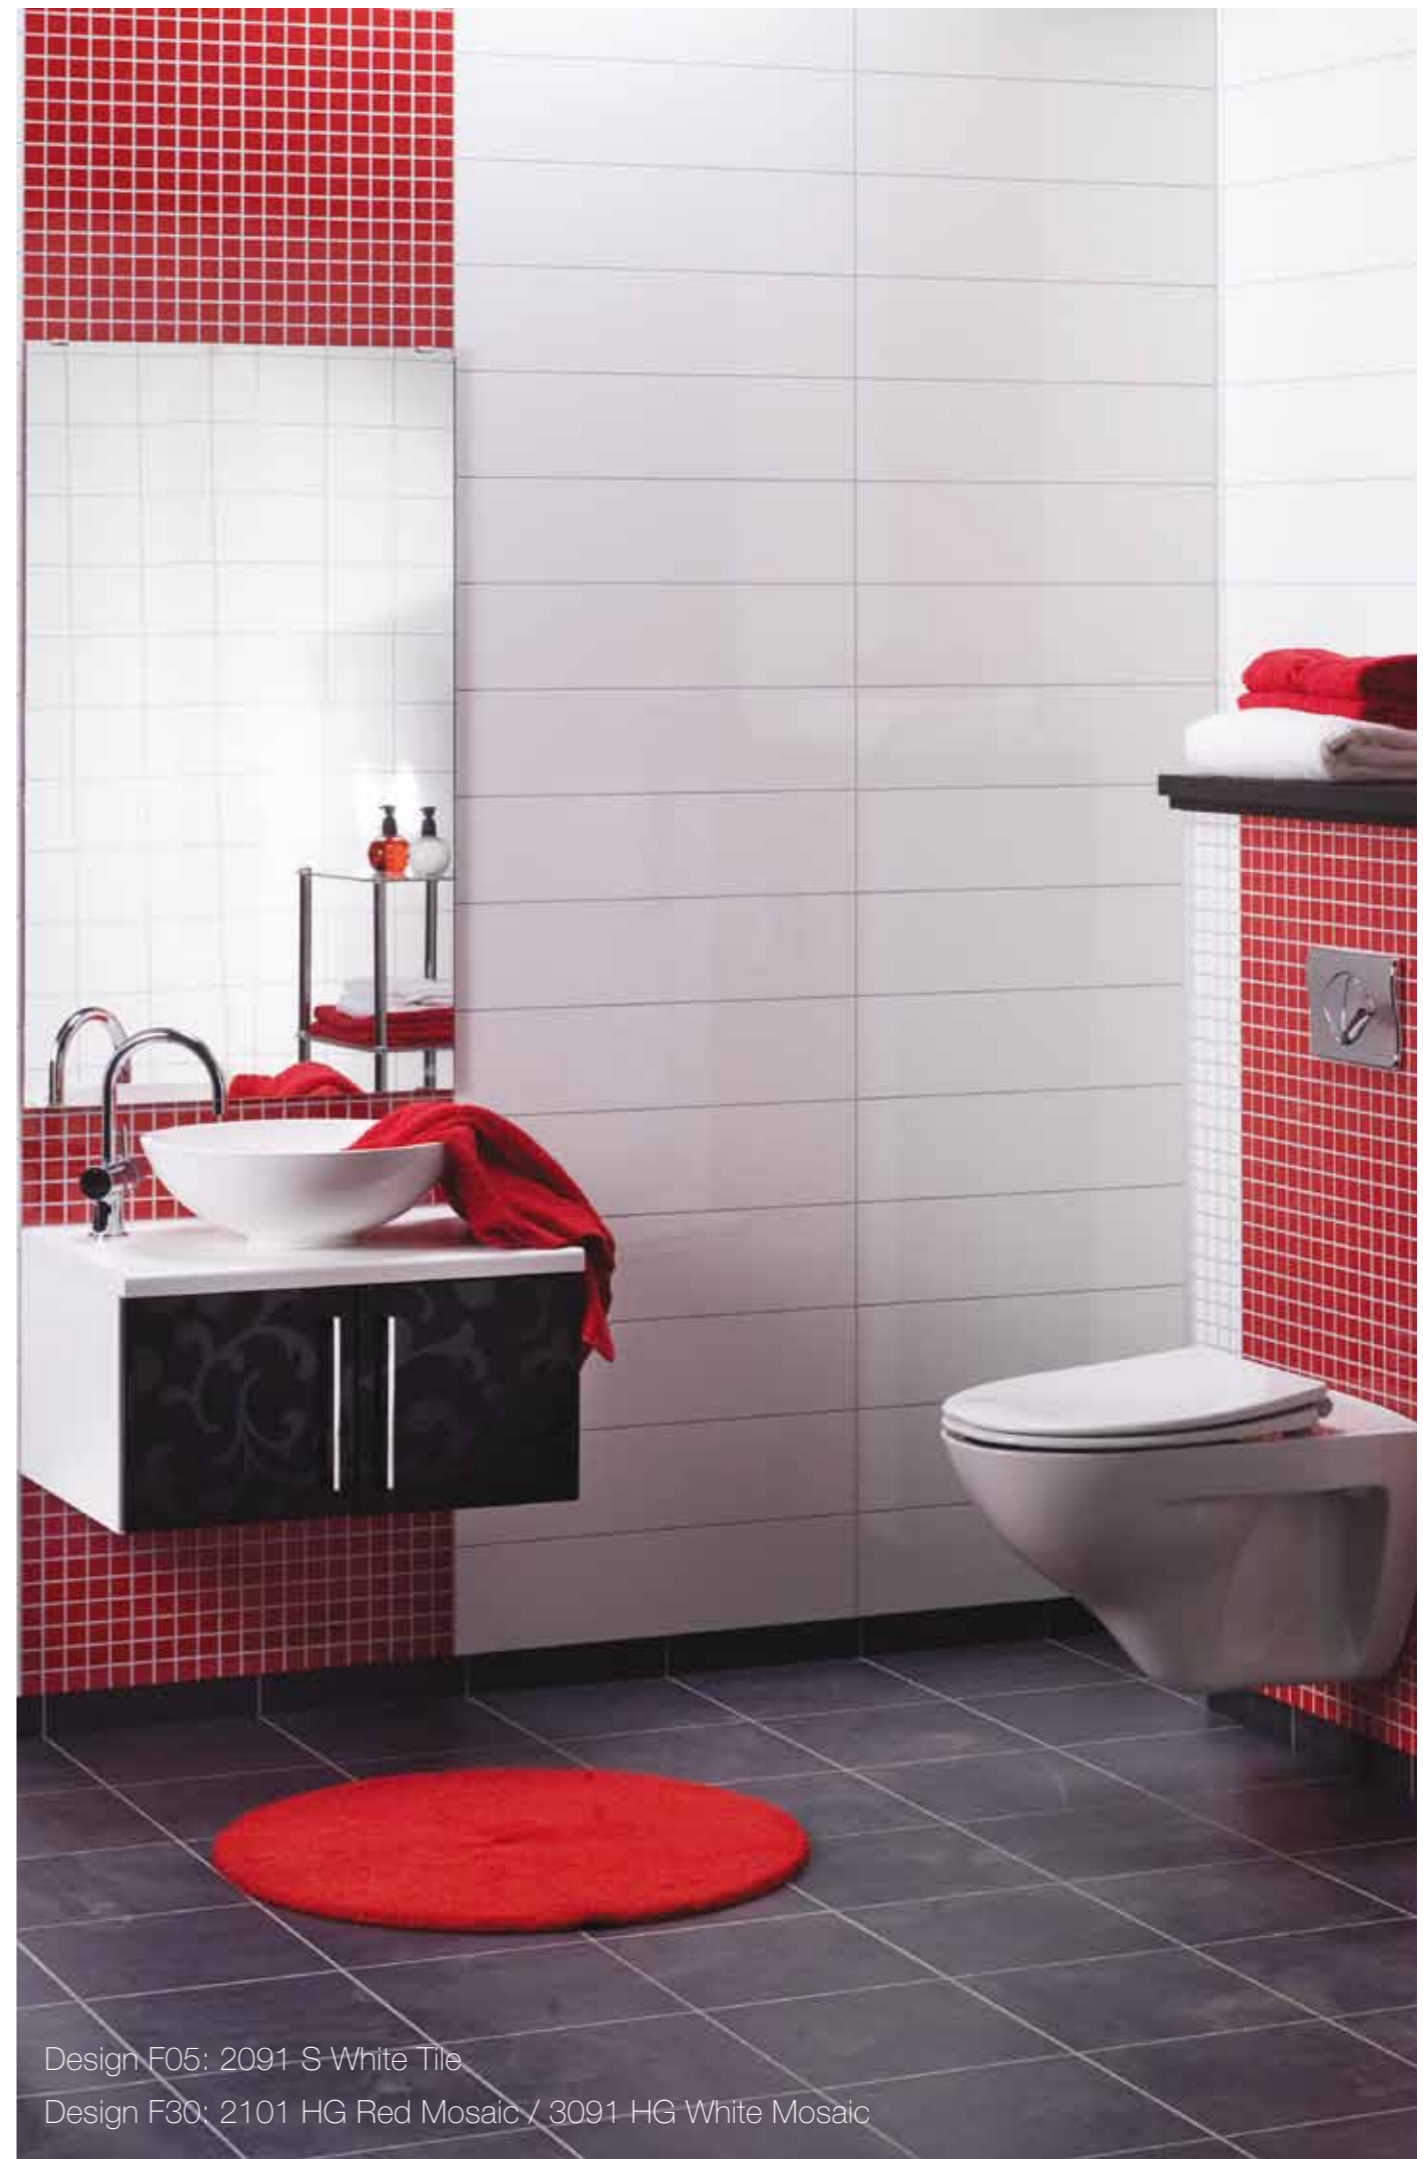

Design F05: 2091 S White Tile

Design F30: 2101 HG Red Mosaic / 3091 HG White Mosaic