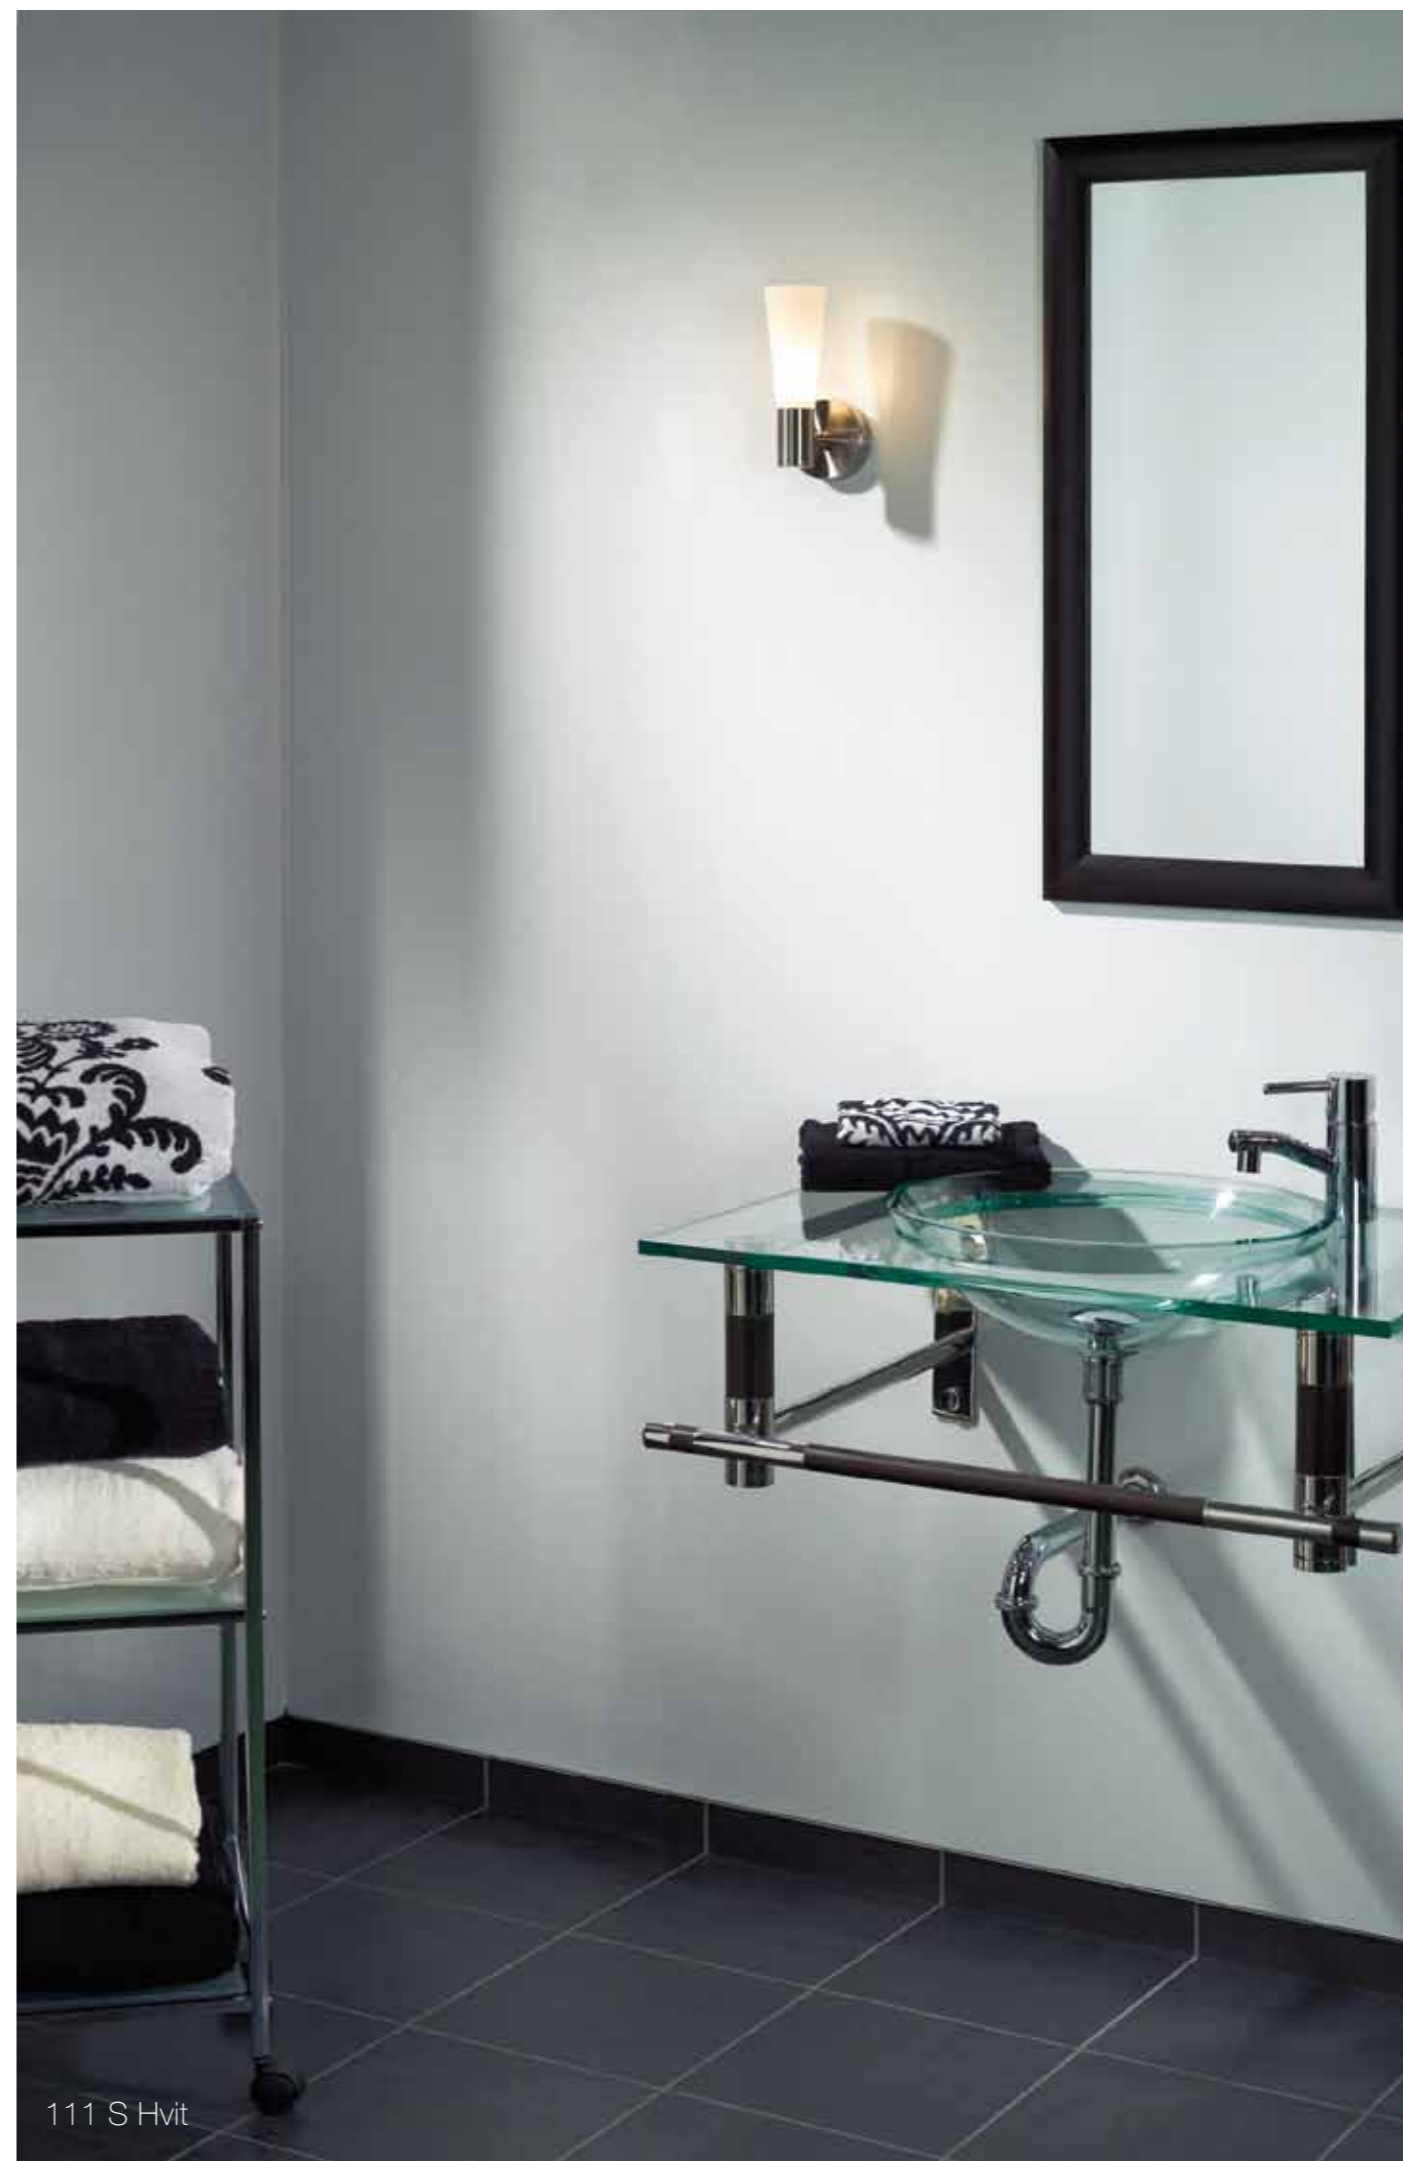

Legato

De panelen uit deze collectie hebben een glad oppervlak met decoren in een aantal rustige basiskleuren.

111 S Hvit